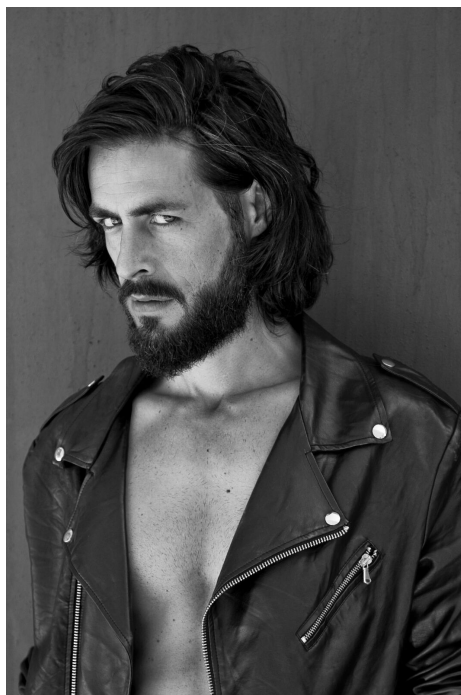

XOSE LÓPEZ

ALTURA 1.90 AMERICANA 50
CAMISA L

PANTALÓN 40 OJOS VERDES
ZAPATOS 45 PELO CASTAÑO

cosecha de amigos