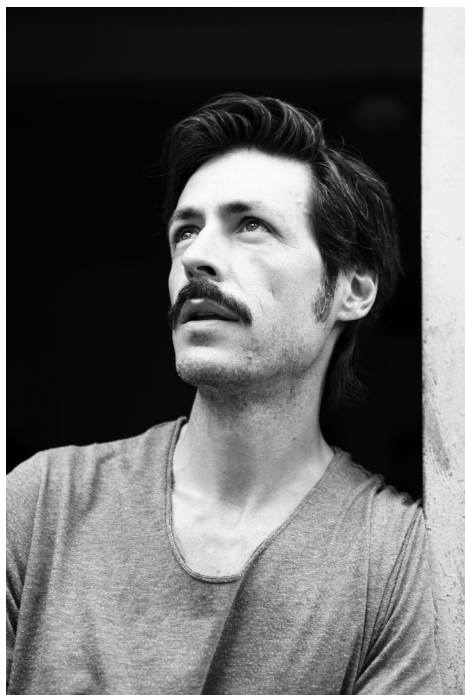

XOSE LÓPEZ

ALTURA 1.90 AMERICANA 50
CAMISA L

PANTALÓN 40 OJOS VERDES
ZAPATOS 45 PELO CASTAÑO

cosecha de amigos